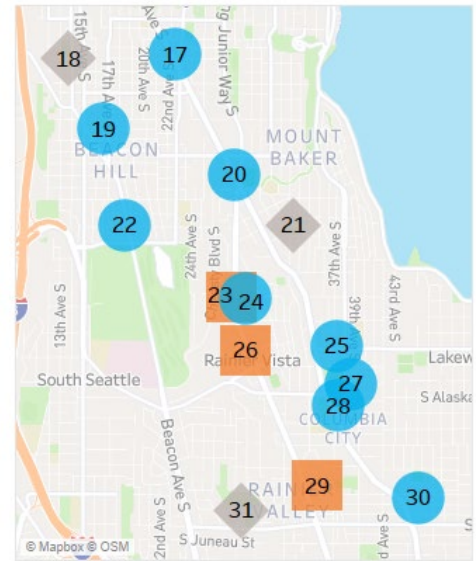

Program Providers: Beacon Hill and Columbia City

Nooca Adeeg Bixiyaha:

- Goob
- Daryeelka Carruurta Qoyska
- Dugsi

Nooca Barnaamijka:

- SPP caadi ah (SPP Standard)
- SPP dheeri leh (SPP Plus)
- Dookh maalin la kordhiyay leh (Optional Extended Day)
- Hab 10-Saacadood oo Khasabah

Barnaamijyada SPP 2021-2022 **Toos ula xariir xarunta si aad u codsato.		Saacadaha SPP	Saacadaha Maalinta lagu kordhiyay	Ogaysiisyada Gaarka ah	Nooca Barnaamijka	Laba Luuqadood
● 17	**Wellspring Early Learning Center (WFS) 1900 Rainier Ave S, 98144 | 826-3050 | https://wellspringfs.org/	8a-3p	Lama Bixin Maalin lagu kordhiyay			
◆ 18	Beacon Hill International Elementary (Launch) 2025 14th Ave S, 98144 | 328-7475 | www.launchlearning.org	8a-2p	7a-6p	Toos ula xariir xarunta si aad u oggaato kharashka daryeelka maalinta lagu kordhiyay		
● 19	**Jose Marti Child Development Center (El Centro de la Raza) 2524 16th Ave S, 98144 | 957-4637 | www.elcentrodelaraza.org	9a-3p	6:30a-6p	Toos ula xariir xarunta si aad u oggaato kharashka daryeelka maalinta lagu kordhiyay		Isbaanish
● 20	**Hoa Mai Vietnamese Bilingual Preschool (SCCS) 2915 Rainier Ave S, 98144 | 708-6333 | www.hoamaipreschool.org	9:30a-3:30p	7a-6p	Toos ula xariir xarunta si aad u oggaato kharashka daryeelka maalinta lagu kordhiyay		Fiitnaamiis
◆ 21	**John Muir Elementary, Head Start (SPS) 3301 S Horton St, 98144 | 252-0960 | www.seattleschools/earlylearning	9:00a-3:30p	Lama Bixin Maalin lagu kordhiyay	Arbaco kasta. 9:00a -2:15p		
● 22	**Denise Louie - Beacon Hill, Head Start 3327 Beacon Ave S, 98144 | 390-7410 | deniselouie.org	8:30a-2:30p	Lama Bixin Maalin lagu kordhiyay			
■ 23	**Innsha Allah Family Childcare Private Address, 98118 | 316-7630 | taylor@childcare.org	8a-2p	7a-6p	Toos ula xariir xarunta si aad u oggaato kharashka daryeelka maalinta lagu kordhiyay		
● 24	**Refugee Women's Alliance Preschool – MLK 4008 MLK Jr Wy S, 98108 | 721-0243 | www.rewa.org	9a-3p	7:30a-5:30p	Toos ula xariir xarunta si aad u oggaato kharashka daryeelka maalinta lagu kordhiyay		Shiinees
● 25	**Genesee Early Learning Center (CHS) 3700 S Genesee St, 98118 | 588-2542 | www.childrenshomesociety.org	9a-3p	7a-6p	Toos ula xariir xarunta si aad u oggaato kharashka daryeelka maalinta lagu kordhiyay		
■ 26	**Iman Family Childcare Private Address, 98108 | 466-1229 | Guled@tomorrowvoices.org	9a-3p	6a-8p	Toos ula xariir xarunta si aad u oggaato kharashka daryeelka maalinta lagu kordhiyay		
● 27	Rainier Community Center (Launch) 4600 38th Ave S, 98118 | 453-5966 | www.launchlearning.org	8a-2p	7a-6p	Toos ula xariir xarunta si aad u oggaato kharashka daryeelka maalinta lagu kordhiyay		
● 28	**Seed of Life Preschool 4728 Rainier Ave S, 98118 | 726-6001 | www.seedoflifellc.com	9a-3p	7a-6p	Toos ula xariir xarunta si aad u oggaato kharashka daryeelka maalinta lagu kordhiyay		
■ 29	**Aster Blossom Child Care Private Address, 98118 | 466-1229 | Guled@tomorrowvoices.org	9a-3p	6a-8p	Toos ula xariir xarunta si aad u oggaato kharashka daryeelka maalinta lagu kordhiyay		
● 30	**Primm ABC Child Care Center, ECEAP 4455 S Brandon St, 98118 | 723-2038 | www.primmabccenter.net	8:30a-3p	6:30a-6p	Toos ula xariir xarunta si aad u oggaato kharashka daryeelka maalinta lagu kordhiyay		
◆ 31	Dearborn Park Elementary (SPS) 2820 S Orcas St, 98108 | 252-0600 | www.seattleschools/earlylearning	7:55a-2:25p	Lama Bixin Maalin lagu kordhiyay	Arbaco kasta. 7:55a-1:10p		Isbaanish