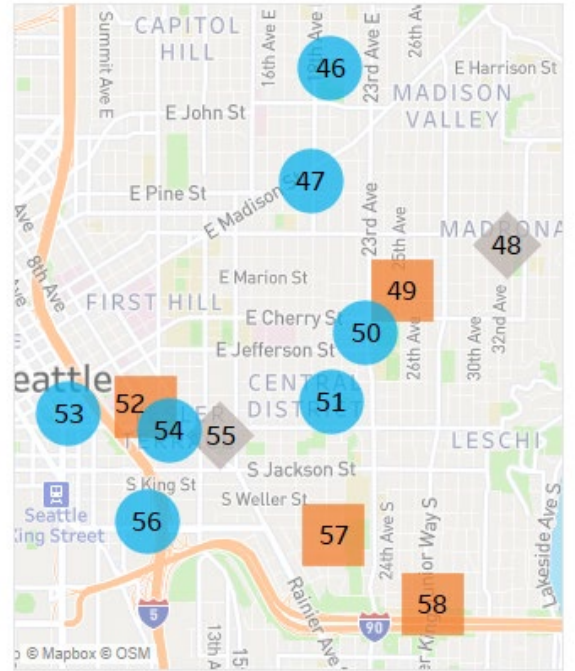

Program Providers: Central Seattle

Nooca Adeeg Bixiyaha:

■ Goob ■ Daryeelka Carruurta Qoyska ■ Dugsi

Nooca Barnaamijka:

- SPP caadi ah (SPP Standard)
- SPP dheeri leh (SPP Plus)
- Dookh maalin la kordhiyay leh (Optional Extended Day)
- Hab 10-Saacadood oo Khasabah

Barnaamijyada SPP 2021-2022 **Toos ula xariir xarunta si aad u codsato.		Saacadaha SPP	Saacadaha Maalin lagu kordhiyay	Ogaysiisyada Gaarka ah	Nooca Barnaamijka	Laba Luuqadood
● 46	Miller Community Center Annex (Launch) 301 20th Ave E, 98112 | 227-6736 | www.launchlearning.org	8a-2p	7a-6p	Toos ula xariir xarunta si aad u oggaato kharashka daryeelka maalin lagu kordhiyay		
● 47	Hearing, Speech & Deaf Center 1625 19th Ave, 98122 | Video Phone (for Deaf/Hard of Hearing): 206-829-5128 | Voice Call or Text: 425-736-6665 | https://www.hsd.org/	9a-3p	Lama Bixin Maalin lagu kordhiyay			Luuqada Dhagoolka ee Maraykanka
◆ 48	Madrona K-8 School (Launch) 1121 33rd Ave, 98122 | 709-8887 | www.launchlearning.org	8a-2p	7a-6p	Toos ula xariir xarunta si aad u oggaato kharashka daryeelka maalin lagu kordhiyay		
■ 49	**Bella's Creative Learning Center Private Address, 98122 | 466-1229 | Guled@tomorrowvoices.org	8:30a-2:30p	7a-5p	Toos ula xariir xarunta si aad u oggaato kharashka daryeelka maalin lagu kordhiyay		
● 50	Causey's Learning Center – Main 527 23rd Ave, 98122 | 322-9929 | www.causeys.org	9a-3p	7:30a-5:30p	Toos ula xariir xarunta si aad u oggaato kharashka daryeelka maalin lagu kordhiyay		
● 51	First Place School 172 20th Ave, 98122 | 629-6288 | www.firstplaceschool.org	9a-3p	7a-6p	Toos ula xariir xarunta si aad u oggaato kharashka daryeelka maalin lagu kordhiyay		
■ 52	**Salmaan Family Childcare Private Address S, 98108 | 466-1229 | Guled@tomorrowvoices.org	9a-3p	24 saacadood	Toos ula xariir xarunta si aad u oggaato kharashka daryeelka maalin lagu kordhiyay		
● 53	**Chinook Early Learning (NW Center Kids) 401 5th Ave, 98104 | 286-2390 | www.nwcenterkids.org	9a-3p	7a-6p	Toos ula xariir xarunta si aad u oggaato kharashka daryeelka maalin lagu kordhiyay		
● 54	**Yesler Community Center (CISC) 917 E Yesler Way, 98122 | 957-8520 | www.cisc-seattle.org	9a-3p	Lama Bixin Maalin lagu kordhiyay			Shiinees
◆ 55	Bailey Gatzert Elementary (SPS) 1301 E Yesler Way, 98122 | 252-0600 | www.seattleschools/earlylearning	7:55a-2:25p	Lama Bixin Maalin lagu kordhiyay	Arbaco kasta. 7:55a-1:10p		
● 56	**Denise Louie - International District 801 S Lane St, 98104 | 390-7410 | deniselouie.org	8:30a-2:30p	Lama Bixin Maalin lagu kordhiyay			
■ 57	**A4 Apple Home Daycare Private Address, 98144 | 316-7630 | taylor@childcare.org	9a-3p	8a-6p	Toos ula xariir xarunta si aad u oggaato kharashka daryeelka maalin lagu kordhiyay		
■ 58	**Life Academy Childcare Center Private Address, 98144 | 316-7630 | taylor@childcare.org	9a-3p	7a-5p	Toos ula xariir xarunta si aad u oggaato kharashka daryeelka maalin lagu kordhiyay