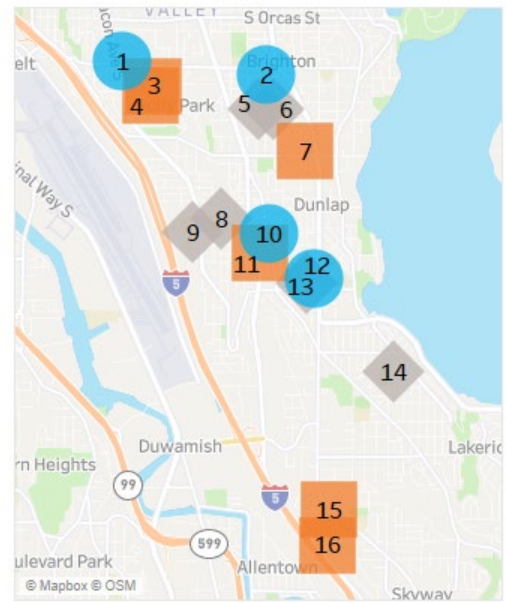

Program Providers: Southeast Seattle (Brighton and Dunlap neighborhoods)

Nooca Adeeg Bixiyaha:

■ Goob ■ Daryeelka Carruurta Qoyska ■ Dugsi

Nooca Barnaamijka:

- SPP caadi ah (SPP Standard)
- SPP dheeri leh (SPP Plus)
- Dookh maalin la kordhiyay leh (Optional Extended Day)
- Hab 10-Saacadood oo Khasabah

Barnaamijyada SPP 2021-2022 **Toos ula xariir xarunta si aad u codsato.	Saaca-daha SPP	Saacadaha Maalinta lagu kordhiyay	Ogaysiisyada Gaarka ah	Nooca Barnaamijka	Laba Luuqadood
● 1 **Beacon Hill Early Learning Center (ReWA) 6230 Beacon Ave S, 98108 | 723-3304 | www.rewa.org	9a-3p	7:30a-5:30p	Toos ula xariir xarunta si aad u oggaato kharashka daryeelka maalinta lagu kordhiyay		Shinees ama Fiitnaamiis
● 2 **One Family Learning Center (WACC) 6322 44th Ave S, 98118 | (206) 349-0892 | www.waccfseattle.org/	8a-2:30p	2:30p- 6p			
■ 3 **Nurturing Hands Daycare Private Address, 98108 | 466-1229 | Guled@tomorrowvoices.org	9a-3p	7a-7p	Toos ula xariir xarunta si aad u oggaato kharashka daryeelka maalinta lagu kordhiyay		
■ 4 **Boru Family Child Care Private Address, 98108 | 316-7630 | taylor@childcare.org	9a-3p	24 saacadood	Toos ula xariir xarunta si aad u oggaato kharashka daryeelka maalinta lagu kordhiyay		
◆ 5 **MLK Jr. Elementary, Head Start (SPS) 6725 45th Ave S, 98118 | 252-0960 | www.seattleschools/earlylearning	8:30a-3:00p	Lama Bixin Maalin lagu kordhiyay	Arbaco kasta. 8:30a -1:45p		
◆ 6 **MLK Jr. Elementary (Seed of Life) 6725 45th Ave S, 98118 | 722-3509 | www.seedoflifellc.com	8:30a-2:30p	7a-6p	Toos ula xariir xarunta si aad u oggaato kharashka daryeelka maalinta lagu kordhiyay		
■ 7 **Loveable Nest Child Care Private Address, 98118 | 316-7630 | taylor@childcare.org	9a-3p	6:00a-5:30p	Toos ula xariir xarunta si aad u oggaato kharashka daryeelka maalinta lagu kordhiyay		
◆ 8 **Wing Luke Elementary, Head Start (SPS) 3701 S Kenyon St, 98118 | 252-0600 | www.seattleschools/earlylearning	8:30a-3:00p	Lama Bixin Maalin lagu kordhiyay	Arbaco kasta. 8:30a -1:45p		
◆ 9 Rising Star Elementary (SPS) 8311 Beacon Ave S, 98118 | 252-0600 | www.seattleschools/earlylearning	7:55a-2:25p	Lama Bixin Maalin lagu kordhiyay	Arbaco kasta. 7:55a-1:10p		
● 10 **Tiny Tots Development Center, ECEAP 8302 Renton Ave S, 98118 | 723-1590 | www.tinytotsdc.org	8a-2:30p	6a-6p	Toos ula xariir xarunta si aad u oggaato kharashka daryeelka maalinta lagu kordhiyay		
■ 11 **Jasmin Day Care Private Address, 98118 | 316-7630 | taylor@childcare.org	8a-2p	8a-5p	Toos ula xariir xarunta si aad u oggaato kharashka daryeelka maalinta lagu kordhiyay		
● 12 Rainier Beach Community Center (Seed of Life) 8825 Rainier Ave S, 98118 | 726-6001 | www.seedoflifellc.com	8:30a-2:30p	Lama Bixin Maalin lagu kordhiyay			
◆ 13 South Shore PK-8 (SPS) 4800 S Henderson St, 98118 | 252-0600 | www.seattleschools/earlylearning	7:55a-2:25p	La xiriir Shirkadda Carruurta. (206) 725-8000	Arbaco kasta. 7:55a-1:10p		
◆ 14 **Emerson Elementary, Head Start (SPS) 9709 60th Ave S, 98118 | 252-0960 | www.seattleschools/earlylearning	9:00a-3:30p	Lama Bixin Maalin lagu kordhiyay	Arbaco kasta. 9:00a -2:15p		
■ 15 **M&M Child Care Private Address, 98178 | 316-7630 | taylor@childcare.org	9a-3p	6:00a-5:30p	Toos ula xariir xarunta si aad u oggaato kharashka daryeelka maalinta lagu kordhiyay		
■ 16 **1st Start Learning Family Home Center Private Address, 98178 | 466-1229 | Guled@tomorrowvoices.org	9a-3p	6a-6p	Toos ula xariir xarunta si aad u oggaato kharashka daryeelka maalinta lagu kordhiyay